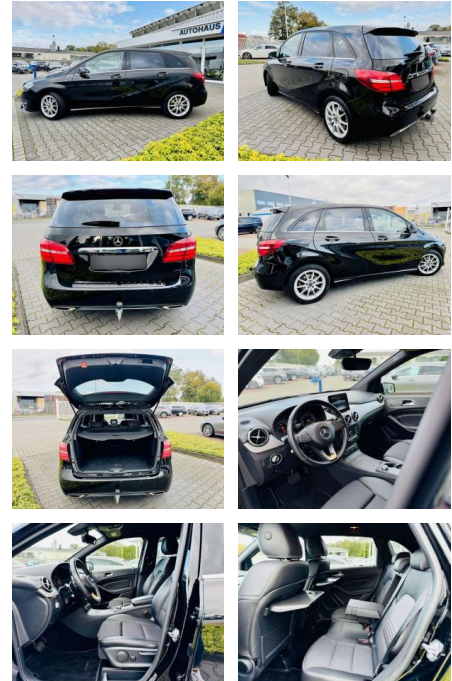

AB97-A 5267 **Angebotsnr.:**

Erstzulassung:	Kilometer:	Farbe:	Leistung:	Kraftstoffart:
01.11.2018	115.755	Schwarz	130 kW / 177 PS	Benzin

PREIS
22.830 €

FINANZIERUNGSBEISPIEL

Laufzeit: 72 Monate Anzahlung: 25 %
Basis-Finanzierung:* Mtl. Rate:
Zielraten-Finanzierung:** **193 €**