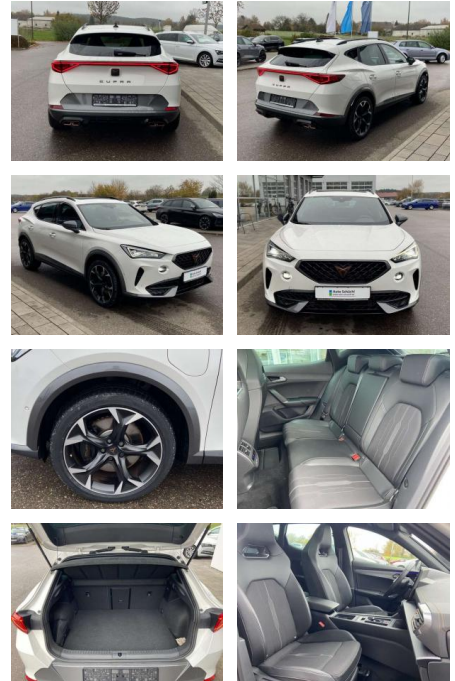

SS00-089033 **Angebotsnr.:**

Erstzulassung:	Kilometer:	Farbe:	Leistung:	Kraftstoffart:
01.08.2022	38.368		180 kW / 245 PS	Benzin

PREIS
29.600 €

FINANZIERUNGSBEISPIEL
Laufzeit: 72 Monate Anzahlung: 25 %
Basis-Finanzierung:* Mtl. Rate:
Zielraten-Finanzierung:** **251 €**