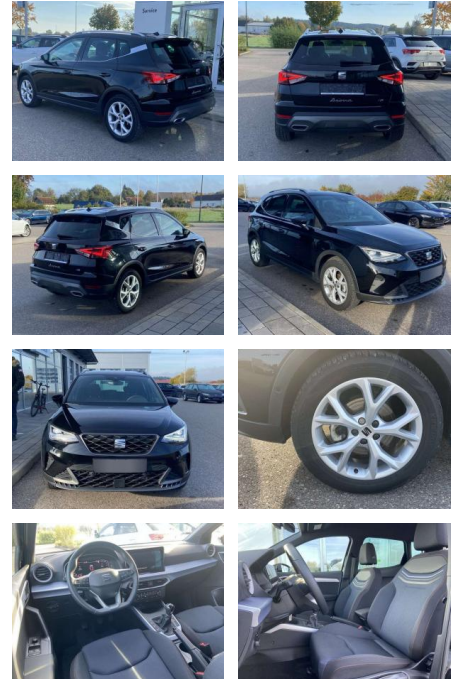

SS00-124296 **Angebotsnr.:**

Erstzulassung:	Kilometer:	Farbe:	Leistung:	Kraftstoffart:
01.09.2023	19.998		81 kW / 110 PS	Benzin

PREIS
20.850 €

FINANZIERUNGSBEISPIEL

Laufzeit: 72 Monate Anzahlung: 25 %
Basis-Finanzierung:* Mtl. Rate:
Zielraten-Finanzierung:** **177 €**