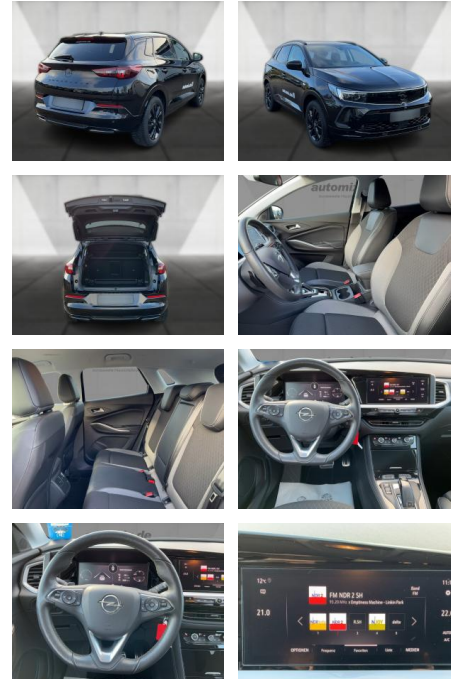

Erstzulassung:	Kilometer:	Farbe:	Leistung:	Kraftstoffart:
01.09.2022	53.557	Schwarz	96 kW / 131 PS	Diesel

PREIS
28.580 €

FINANZIERUNGSBEISPIEL
Laufzeit: 72 Monate Anzahlung: 25 %
Basis-Finanzierung:* Mtl. Rate:
Zielraten-Finanzierung:** **242 €**

Multimedia

- Radio
- el. Sitzverstellung
- Navigation mit Bildschirm
- MP3 Anschluss
- Bluetooth

Komfort

- Zentralverriegelung

- Bordcomputer

Interieur

- Multifunktionslenkrad
- Sportsitze
- el. Fensterheber
- Sitzheizung

Exterieur

- Leichtmetallfelgen
- metallic
- Nebelscheinwerfer
- Dachreling

Umwelt

- Partikelfilter

Weiteres

- Diesel
- Lichtsensor
- elektrische Aussenspiegel

- Start Stop Automatik
- Nichtraucher

STÄNDIG ÜBER 15.000 FAHRZEUGE IM BESTAND!