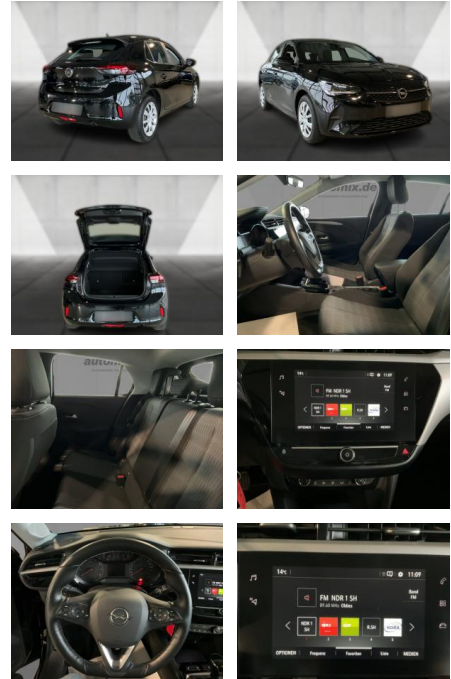

Erstzulassung:	Kilometer:	Farbe:	Leistung:	Kraftstoffart:
01.10.2022	34.152	Schwarz	75 kW / 102 PS	Diesel

PREIS
17.950 €

FINANZIERUNGSBEISPIEL
Laufzeit: 72 Monate Anzahlung: 25 %
Basis-Finanzierung:* Mtl. Rate:
Zielraten-Finanzierung:** **152 €**

Multimedia

- Radio
- Navigation mit Bildschirm
- MP3 Anschluss
- Bluetooth

Komfort

- Zentralverriegelung
- Bordcomputer

Interieur

- Multifunktionslenkrad
- el. Fensterheber
- Sitzheizung

Exterieur

- metallic