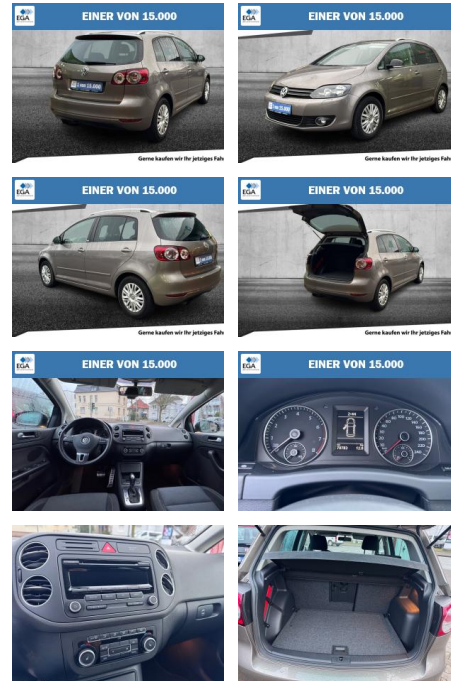

AH01-CW515920 Angebotsnr.:

Erstzulassung:	Kilometer:	Farbe:	Leistung:	Kraftstoffart:
10.08.2011	70.200	Braun	90 kW / 122 PS	Benzin

PREIS	FINANZIERUNGSBEISPIEL	
11.300 €	Laufzeit: 72 Monate	Anzahlung: 25 %
	Basis-Finanzierung:**	Mtl. Rate:
	Zielraten-Finanzierung:**	Mtl. Rate: 96 €