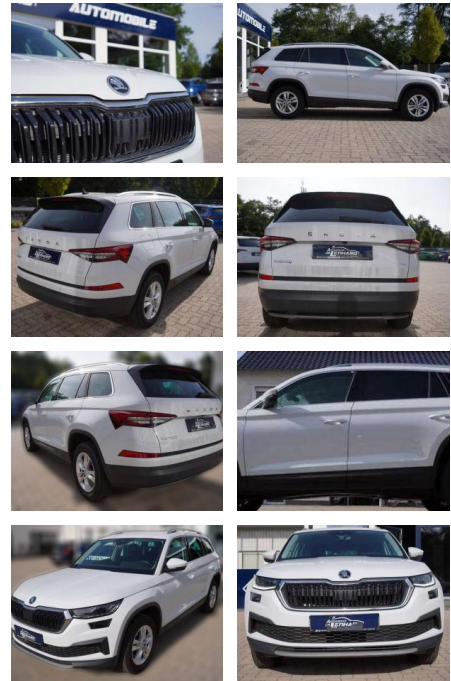

## Skoda Kodiak 2.0 TDI

AL36-6924    **Angebotsnr.:**

Erstzulassung:	Kilometer:	Farbe:	Leistung:	Kraftstoffart:
01.02.2023	29.963	Weiß	110 kW / 150 PS	Benzin

**PREIS**  
**37.480 €**