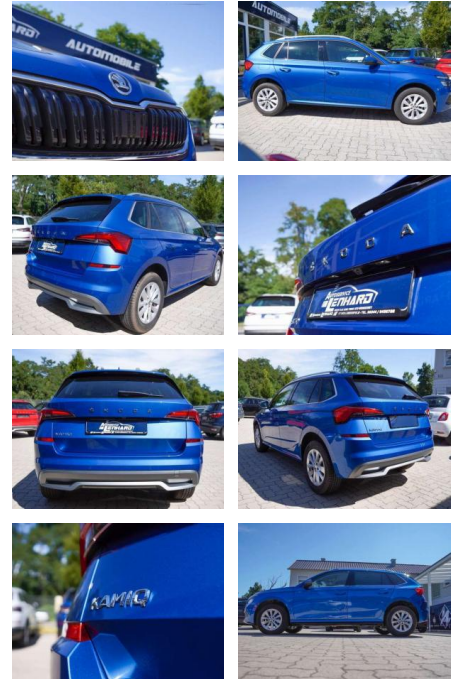

AL36-6324 **Angebotsnr.:**

| Erstzulassung: | Kilometer: | Farbe: | Leistung: | Kraftstoffart: |
|----------------|------------|--------|----------------|----------------|
| 01.06.2023 | 28.368 | Blau | 81 kW / 110 PS | Benzin |