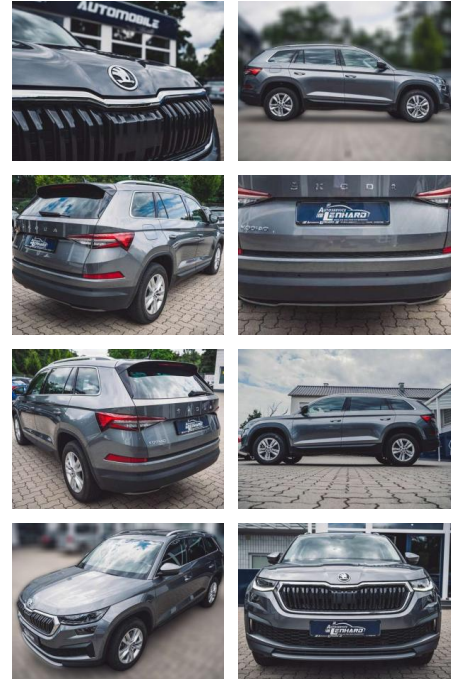

## Skoda Kodiaq 2.0TDI DSG\*DAB

AL36-6724 **Angebotsnr.:**

Erstzulassung:	Kilometer:	Farbe:	Leistung:	Kraftstoffart:
01.10.2022	27.923	Grau	110 kW / 150 PS	Benzin

**PREIS**  
**37.540 €**