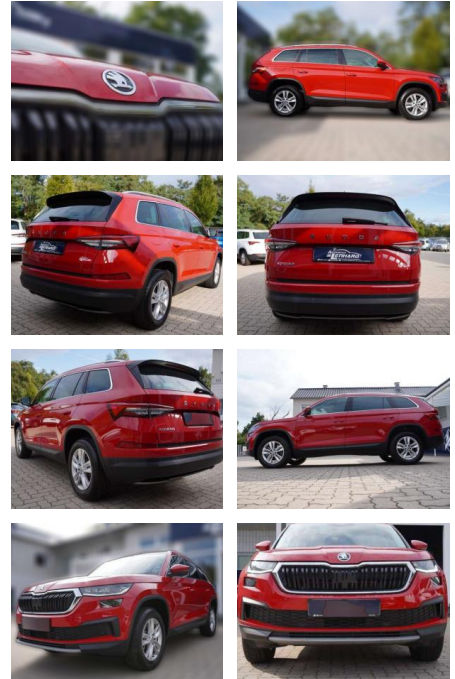

## Skoda Kodiaq 2.0TDI DSG\*7-STZ\*Matrix\*DAB

AL36-7324 **Angebotsnr.:**

Erstzulassung:	Kilometer:	Farbe:	Leistung:	Kraftstoffart:
01.12.2022	22.986	Rot	110 kW / 150 PS	Benzin

**PREIS**  
**37.540 €**