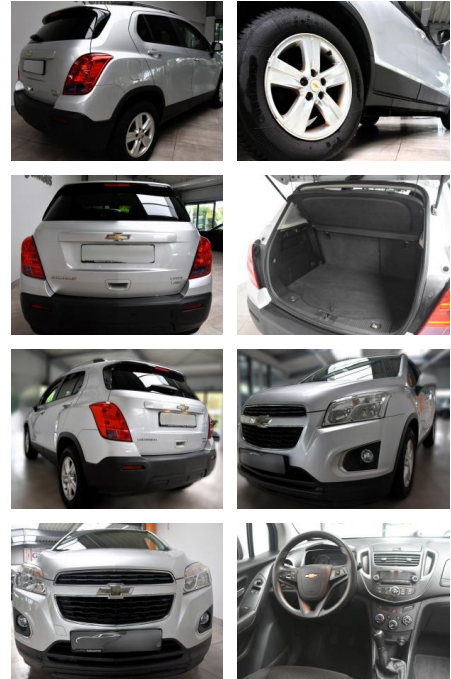

AH78-3900

Angebotsnr.:

Erstzulassung:	Kilometer:	Farbe:	Leistung:	Kraftstoffart:
25.11.2013	94.760	Diverse	103 kW / 140 PS	Benzin

PREIS
9.120 €

FINANZIERUNGSBEISPIEL

Laufzeit: 72 Monate Anzahlung: 25 %
Basis-Finanzierung:* Mtl. Rate:
Zielraten-Finanzierung:** Mtl. Rate: **77 €**