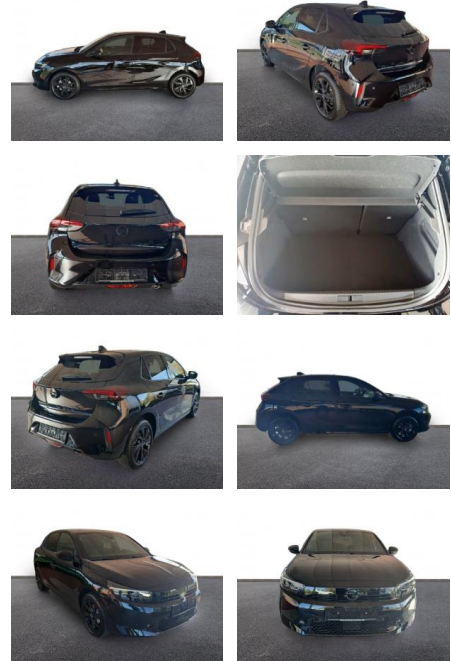

AH32-P425363Angebotsnr.:

Erstzulassung:	Kilometer:	Farbe:	Leistung:	Kraftstoffart:
01.09.2023	4.510	Schwarz	74 kW / 101 PS	Benzin

PREIS
20.250 €

FINANZIERUNGSBEISPIEL

Laufzeit: 72 Monate Anzahlung: 25 %
Basis-Finanzierung:* Mtl. Rate:
Zielraten-Finanzierung:** **172 €**