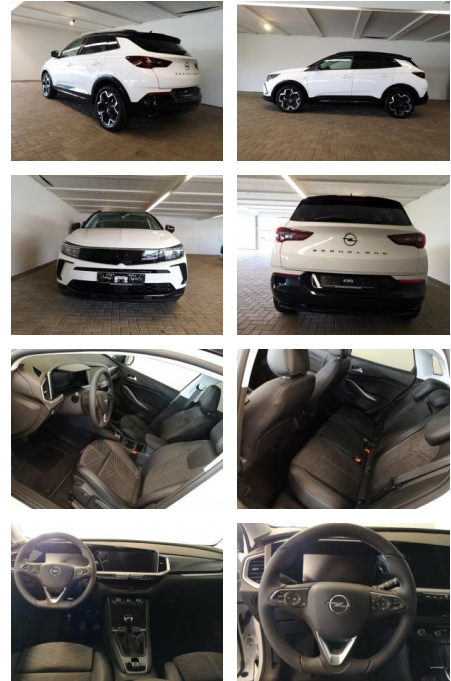

AH32-P601253Angebotsnr.:

Erstzulassung:	Kilometer:	Farbe:	Leistung:	Kraftstoffart:
01.04.2023	12.500	Weiß	96 kW / 131 PS	Benzin

PREIS
27.470 €

FINANZIERUNGSBEISPIEL

Laufzeit: 72 Monate Anzahlung: 25 %
Basis-Finanzierung:* Mtl. Rate:
Zielraten-Finanzierung:** **233 €**