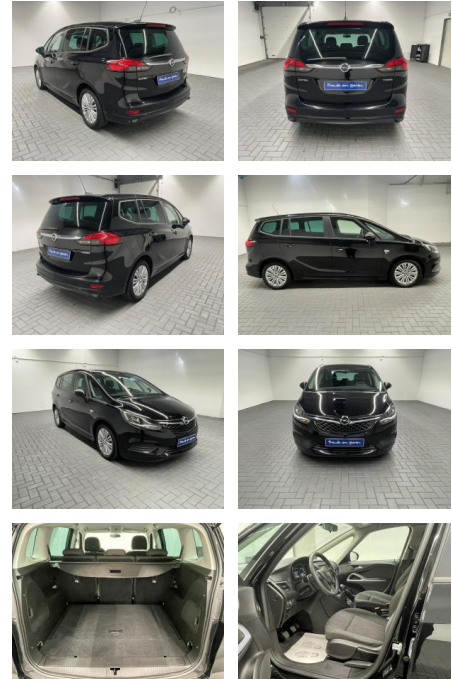

## Opel Zafira "OPC-Line SHZ/PDC/Tempomat

AM35-29256 **Angebotsnr.:**

Erstzulassung:	Kilometer:	Farbe:	Leistung:	Kraftstoffart:
27.12.2017	61.500		103 kW / 140 PS	Benzin

**PREIS**  
**22.020 €**