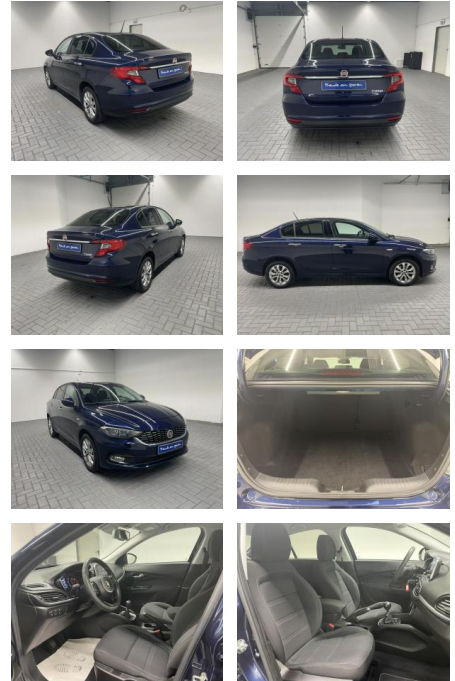

Ihr Ansprechpartner

Frau Saskia Sibbing
E-Mail: sibbing@autohaus-wallmeier.com
Telefon: 02565 4058492

Wallmeier Selected
Gronauer Str.182 - 48599 Gronau - Tel.: 02562 / 9924240

Fiat Tipo "Kam/Navi/Tempomat/16""LM"

AM35-29305 **Angebotsnr.:**

Erstzulassung:	Kilometer:	Farbe:	Leistung:	Kraftstoffart:
25.09.2019	52.000		70 kW / 95 PS	Benzin

PREIS
15.890 €

FINANZIERUNGSBEISPIEL
Laufzeit: 72 Monate Anzahlung: 25 %
Basis-Finanzierung:* Mtl. Rate:
Zielraten-Finanzierung:** **135 €**