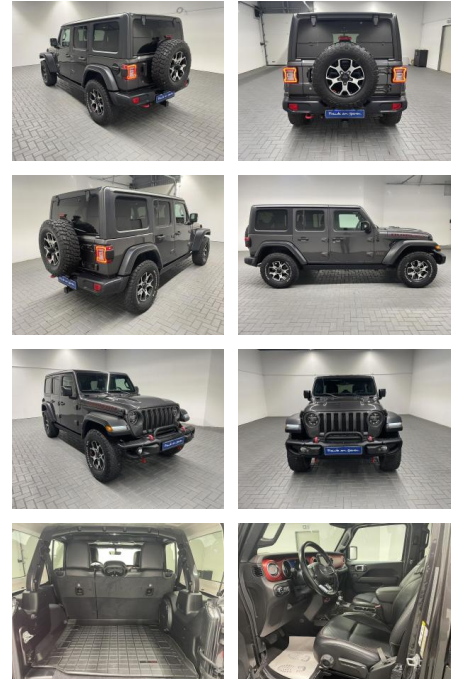

## Jeep Wrangler 4x4 Rubicon LED/Hardtop/Alpine

AM35-29301 **Angebotsnr.:**

Erstzulassung:	Kilometer:	Farbe:	Leistung:	Kraftstoffart:
13.07.2020	54.500		200 kW / 272 PS	Benzin

**PREIS**  
**62.470 €**