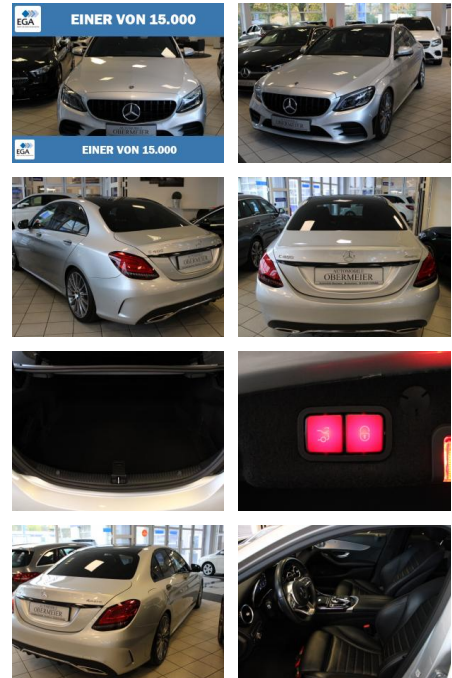

Ihr Ansprechpartner

Herr Jonas Wallmeier

E-Mail: j.wallmeier@autohaus-wallmeier.com
Telefon: 02562 9924240

Wallmeier Selected
Gronauer Str.182 - 48599 Gronau - Tel.: 02562 / 9924240

Mercedes-Benz C 400 AMG 4Matic SHZ LED Navi 360...

AO15-1 24 G 17 Angebotsnr.:

Erstzulassung:	Kilometer:	Farbe:	Leistung:	Kraftstoffart:
02.05.2019	58.800	Silber	245 kW / 333 PS	Benzin

PREIS	FINANZIERUNGSBEISPIEL	* Basisfinanzierung: Anzahlung: 10.473 Euro, Laufzeit: 72 Monate, Nettodarlehen: 31.418 Euro, Gesamtbetrag: 49.421 Euro, Zinssätze: 7.71% Sollz. (gebunden), 7.99% eff.
41.890 €	Laufzeit: 72 Monate Anzahlung: 25 % Basis-Finanzierung:* Mtl. Rate: Zielraten-Finanzierung:** 355 €	** Zielratenfinanzierung: Anzahlung: 10.473 Euro, Laufzeit: 72 Monate, Nettodarlehen: 31.418 Euro, Zielrate: 20.945 Euro, Gesamtbetrag: 52.350 Euro, Zinssätze: 7.71% Sollz. (gebunden), 7.99% eff., Vermittlung für: Santander Consumer Bank Repräsentatives Beispiel gem. § 17 Abs. 4 PAngV. Diese Finanzierungsangebote sind Beispiele. Gerne ermitteln wir für Sie Ihr individuelles Angebot.