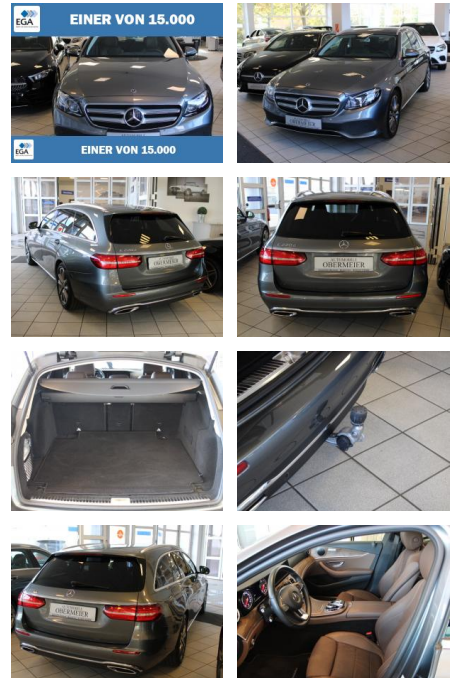

AO15-1 24 G 17 **Angebotsnr.:**

Erstzulassung:	Kilometer:	Farbe:	Leistung:	Kraftstoffart:
13.11.2018	56.350	Grau	143 kW / 194 PS	Diesel

PREIS	FINANZIERUNGSBEISPIEL	
30.560 €	Laufzeit: 72 Monate	Anzahlung: 25 %
	Basis-Finanzierung:**	Mtl. Rate: 259 €
	Zielraten-Finanzierung:**	Mtl. Rate: 259 €