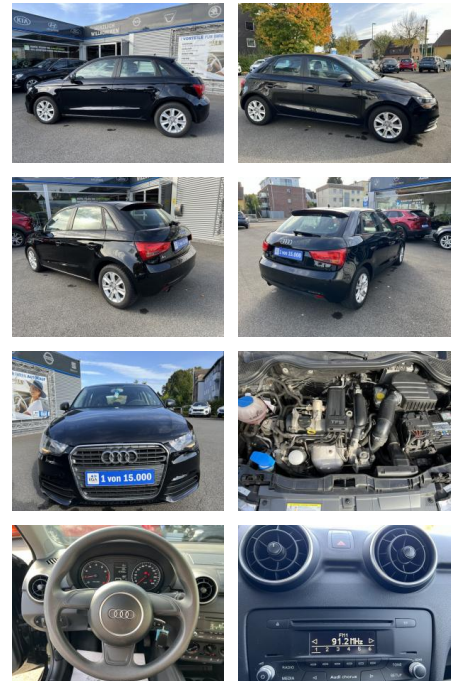

AC00-EB173433Angebotsnr.:

Erstzulassung: 12.02.2015 **Kilometer:** 87.547 **Farbe:** Schwarz **Leistung:** 63 kW / 86 PS **Kraftstoffart:** Benzin

PREIS
11.350 €

FINANZIERUNGSBEISPIEL
Laufzeit: 72 Monate Anzahlung: 25 %
Basis-Finanzierung:* Mtl. Rate:
Zielraten-Finanzierung:** Mtl. Rate: **96 €**