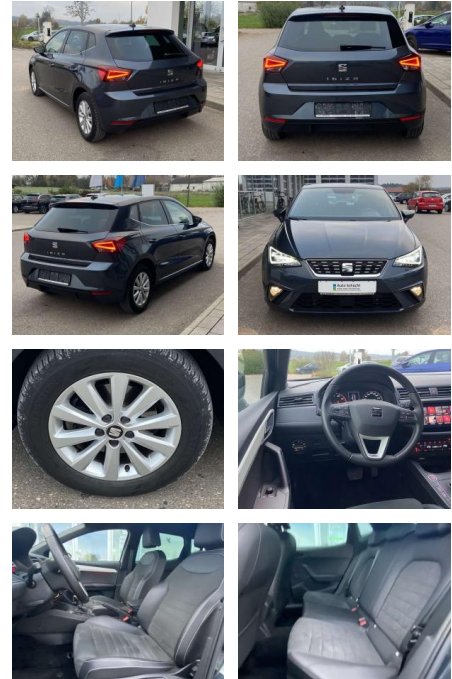

SS00-182147 **Angebotsnr.:**

Erstzulassung:	Kilometer:	Farbe:	Leistung:	Kraftstoffart:
01.08.2020	30.786		85 kW / 116 PS	Benzin

PREIS
19.300 €

FINANZIERUNGSBEISPIEL
Laufzeit: 72 Monate Anzahlung: 25 %
Basis-Finanzierung:* Mtl. Rate:
Zielraten-Finanzierung:** **163 €**