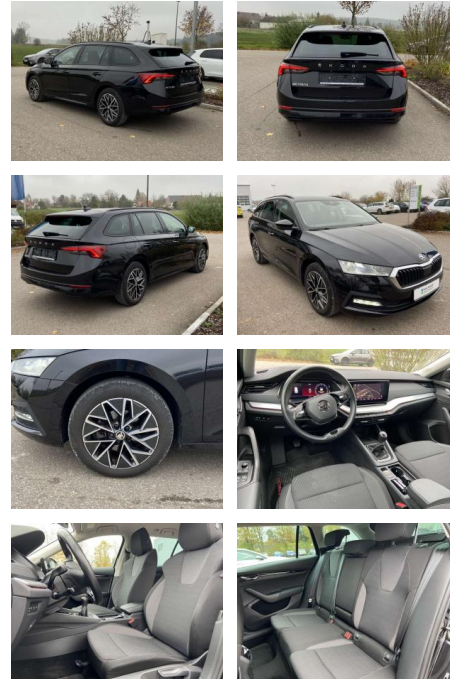

Ihr Ansprechpartner

Frau Saskia Sibbing
E-Mail: sibbing@autohaus-wallmeier.com
Telefon: 02565 4058492

Wallmeier Selected
Gronauer Str.182 - 48599 Gronau - Tel.: 02562 / 9924240

Skoda Octavia Combi 1.5 TSI Ambition AHK+17"

SS00-028698AAngebotsnr.:

Erstzulassung:	Kilometer:	Farbe:	Leistung:	Kraftstoffart:
01.07.2021	28.758		110 kW / 150 PS	Benzin

PREIS
28.680 €

FINANZIERUNGSBEISPIEL

Laufzeit: 72 Monate   Anzahlung: 25 %
Basis-Finanzierung:*   Mtl. Rate:
Zielraten-Finanzierung:** **243 €**

* Basisfinanzierung: Anzahlung: 7.170 Euro, Laufzeit: 72 Monate, Nettodarlehen: 21.510 Euro, Gesamtbetrag: 33.836 Euro, Zinssätze: 7.71% Sollz. (gebunden), 7.99% eff.
** Zielratenfinanzierung: Anzahlung: 7.170 Euro, Laufzeit: 72 Monate, Nettodarlehen: 21.510 Euro, Zielrate: 14.340 Euro, Gesamtbetrag: 35.841 Euro, Zinssätze: 7.71% Sollz. (gebunden), 7.99% eff.,

Vermittlung für: Santander Consumer Bank
Repräsentatives Beispiel gem. § 17 Abs. 4 PAngV. Diese Finanzierungsangebote sind Beispiele. Gerne ermitteln wir für Sie Ihr individuelles Angebot.

Ausstattung

Sicherheit

- Anti-Blockiersystem ABS

Multimedia

- Radio

Interieur

- Sitzheizung vorne Innenspiegel automatisch abblendbar
- Lendenwirbelstützen vorne Climatronic
- Mittelarmlehne vorne Kindersicherung elektrisch betätigt Vordersitze höhenverstellbar
- Rücksitzbanklehne geteilt umlegbar mit Mittelarmlehne
- Netztrennwand Multifunktionslederlenkrad
- beheizbar Isofix Rücksitzbank und Beifahrersitz

Exterieur

- beheizbare Scheibenwaschdüsen vorne
- abnehmbare Anhängerkupplung Dachreling

- animiert Licht- und Regensensor
- Tagfahrlicht Nebelscheinwerfer mit Abbiegelicht Kurvenfahrlicht Technik: Seitenairbags vorne Einparkhilfe vorne und hinten Sprachsteuerung
- Spurhalteassistent Front Assist mit Warnen und Bremsen auf Fahrzeuge
- Fußgänger und Radfahrer Scheckheftgepflegt Servotronic Berganfahrassistent
- 6-Gang-Schaltgetriebe 4 x elektrische Fensterheber el. Differenzialsperre (XDS) Reifendruckkontrolle
- Start-Stop-Automatik autom. Distanzregelung ACC (Abstandstempomat) el. Parkbremse inkl. AutoHold-Funktion
- Pannen-Set Keyless Advanced - schlüsselloses Schließ- und Startsystem Euro 6d-TEMP-EVAP-ISC e-Call
- Notrufsystem Infotainment: Navigationssystem Columbus Smart-Link

- Samstags bis 16:00 Uhr geöffnet. Gerne beraten wir Sie über günstige Finanzierungsmodelle und nehmen Ihr derzeitiges Fahrzeug in Zahlung. www.auto-schuechl.de/finanzierung
- Irrtümer
- Änderungen oder Zwischenverkauf vorbehalten. www.auto-schuechl.de

STÄNDIG ÜBER 15.000 FAHRZEUGE IM BESTAND!