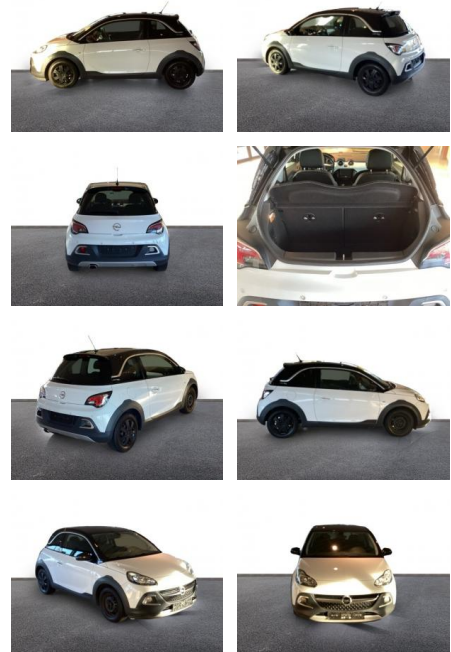

Opel Adam Rocks Navi Apple CarPlay Android

AH32-G611737Angebotsnr.:

| Erstzulassung: | Kilometer: | Farbe: | Leistung: | Kraftstoffart: |
|----------------|------------|--------|---------------|----------------|
| 01.08.2016 | 104.694 | Weiß | 64 kW / 87 PS | Benzin |