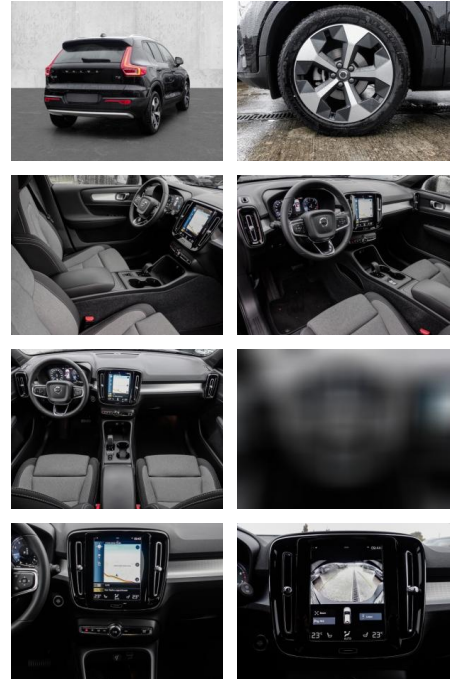

Ihr Ansprechpartner

Frau Saskia Sibbing
E-Mail: sibbing@autohaus-wallmeier.com
Telefon: 02565 4058492

Wallmeier Selected
Gronauer Str.182 - 48599 Gronau - Tel.: 02562 / 9924240

Volvo XC40 Core 2WD T2 EU6d Navi digitales

MA05-4309-24 Angebotsnr.:

Erstzulassung:	Kilometer:	Farbe:	Leistung:	Kraftstoffart:
01.10.2023	9.624	Schwarz	95 kW / 129 PS	Benzin

PREIS
34.040 €

FINANZIERUNGSBEISPIEL

Laufzeit: 72 Monate   Anzahlung: 25 %
Basis-Finanzierung:*   Mtl. Rate:
Zielraten-Finanzierung:** **288 €**

* Basisfinanzierung: Anzahlung: 8.510 Euro, Laufzeit: 72 Monate, Nettodarlehen: 25.530 Euro, Gesamtbetrag: 40.160 Euro, Zinssätze: 7.71% Sollz. (gebunden), 7.99% eff.
** Zielratenfinanzierung: Anzahlung: 8.510 Euro, Laufzeit: 72 Monate, Nettodarlehen: 25.530 Euro, Zielrate: 17.020 Euro, Gesamtbetrag: 42.539 Euro, Zinssätze: 7.71% Sollz. (gebunden), 7.99% eff.,

Vermittlung für: Santander Consumer Bank
Repräsentatives Beispiel gem. § 17 Abs. 4 PAngV. Diese Finanzierungsangebote sind Beispiele. Gerne ermitteln wir für Sie Ihr individuelles Angebot.

Ausstattung

Sicherheit

- PDC Park Distance Control hinten
- Anti-Blockiersystem ABS
- Antischlupfregelung ASC+T
- elektronische Stabilitätskontrolle (ESP / DSP)
- Servolenkung
- Regensensor
- Wegfahrsperr
- Kindersitzbefestigung
- **ABS**
- Airbag
- Beifahrer-Airbag
- Wegfahrsperr
- Seitenairbags
- ESP
- Reifendruckkontrolle
- Traktionskontrolle
- Kopfairbag
- Knieairbag
- Kindersitzbefestigung

- Anhängerstabilisierung
- Notrad
- **Entertainment: Navigationssystem**
- Soundsystem
- Radio
- Telefonvorbereitung
- AUX-In
- USB-Anschluss
- MP3
- Bluetooth
- Freisprecheinrichtung
- Apple CarPlay
- Android Auto
- DAB
- Induktionsladen für Smartphones
- •

Multimedia

- Radio
- Navigation mit Bildschirm
- MP3 Anschluss

Bluetooth

Komfort

- Zentralverriegelung
- **Servolenkung**
- Zentralverriegelung
- Elektrischer Fensterheber
- Sitzheizung
- Elektrische Aussenspiegel
- Teilbare Rucksitzlehne
- Tempomat
- Park Distance Control
- Multifunktionslenkrad
- Keyless Go Startfunktion
- Innenspiegel autom. abblendbar
- Mittelarmlehne
- Innenraumfilter
- Lenksäule einstellbar
- Elektrische Heckklappe
- Keyless Entry
- Ambientebeleuchtung

STÄNDIG ÜBER 15.000 FAHRZEUGE IM BESTAND!