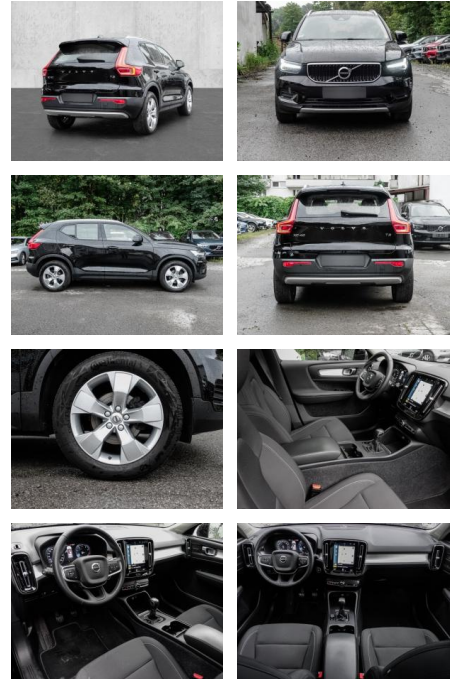

MA05-4310-24 Angebotsnr.:

Erstzulassung:	Kilometer:	Farbe:	Leistung:	Kraftstoffart:
01.10.2021	35.034	Schwarz	120 kW / 163 PS	Benzin

PREIS
28.690 €

FINANZIERUNGSBEISPIEL
Laufzeit: 72 Monate Anzahlung: 25 %
Basis-Finanzierung:* Mtl. Rate:
Zielraten-Finanzierung:** **243 €**