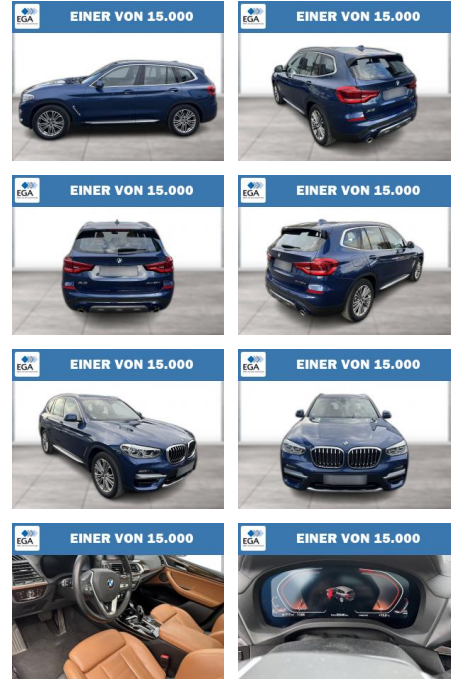

BMW X3 xDrive20d Panorama HeadUp Navi LED

WG08-218821 Angebotsnr.:

Erstzulassung:	Kilometer:	Farbe:	Leistung:	Kraftstoffart:
01.09.2020	85.640	Blau	140 kW / 190 PS	Diesel

PREIS	FINANZIERUNGSBEISPIEL	
37.140 €	Laufzeit: 72 Monate Anzahlung: 25 % Basis-Finanzierung:* Mtl. Rate: Zielraten-Finanzierung:** 315 €	* Basisfinanzierung: Anzahlung: 9.285 Euro, Laufzeit: 72 Monate, Nettodarlehen: 27.855 Euro, Gesamtbetrag: 43.817 Euro, Zinssätze: 7.71% Sollz. (gebunden), 7.99% eff. ** Zielratenfinanzierung: Anzahlung: 9.285 Euro, Laufzeit: 72 Monate, Nettodarlehen: 27.855 Euro, Zielrate: 18.570 Euro, Gesamtbetrag: 46.413 Euro, Zinssätze: 7.71% Sollz. (gebunden), 7.99% eff., Vermittlung für: Santander Consumer Bank Repräsentatives Beispiel gem. § 17 Abs. 4 PAngV. Diese Finanzierungsangebote sind Beispiele. Gerne ermitteln wir für Sie Ihr individuelles Angebot.