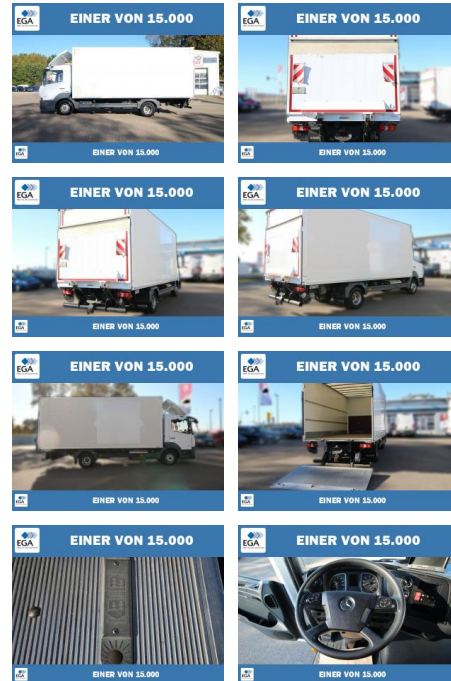

Mercedes-Benz Atego 818 Koffer LBW+KLIMA+TEMPOMA...

PW01-45207-10 Angebotsnr.:

Erstzulassung:	Kilometer:	Farbe:	Leistung:	Kraftstoffart:
01.04.2017	165.437	Weiß	130 kW / 177 PS	Diesel

PREIS	FINANZIERUNGSBEISPIEL	
32.760 €	Laufzeit: 72 Monate	Anzahlung: 25 %
	Basis-Finanzierung:**	Mtl. Rate: 277 €
	Zielraten-Finanzierung:**	Mtl. Rate: 277 €