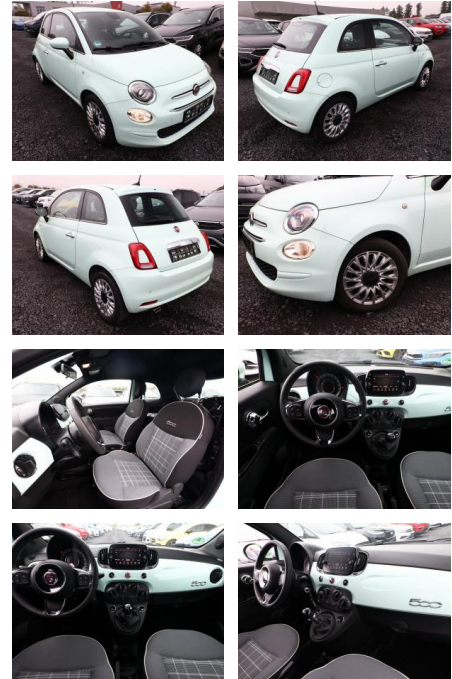

## Fiat 500 1.2 8V 69 Lounge PDChi AppCo Klima

AT27-GW-ABO **Angebotsnr.:**

Erstzulassung:	Kilometer:	Farbe:	Leistung:	Kraftstoffart:
29.01.2020	28.361	Grün	51 kW / 69 PS	Benzin

**PREIS**  
**13.760 €**