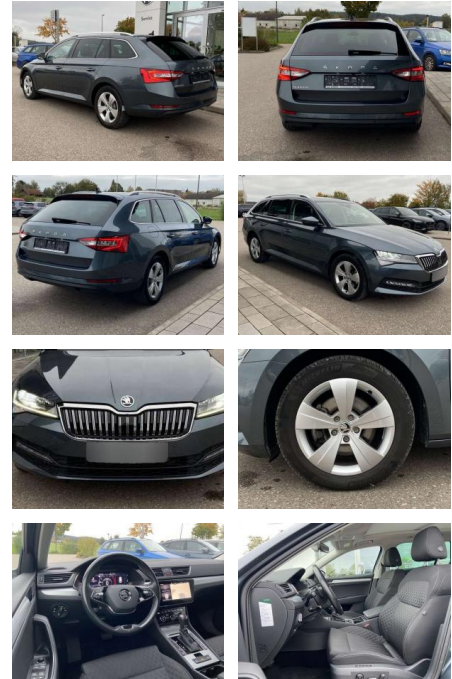

Ihr Ansprechpartner

Herr Jonas Wallmeier

E-Mail: j.wallmeier@autohaus-wallmeier.com
Telefon: 02562 9924240

Wallmeier Selected
Gronauer Str.182 - 48599 Gronau - Tel.: 02562 / 9924240

Skoda Superb Combi 2.0 TDI DSG Ambition 17"

SS00-054399 **Angebotsnr.:**

Erstzulassung:	Kilometer:	Farbe:	Leistung:	Kraftstoffart:
01.03.2021	27.577		110 kW / 150 PS	Benzin

PREIS
33.720 €

FINANZIERUNGSBEISPIEL

Laufzeit: 72 Monate Anzahlung: 25 %
Basis-Finanzierung:* Mtl. Rate:
Zielraten-Finanzierung:** **286 €**