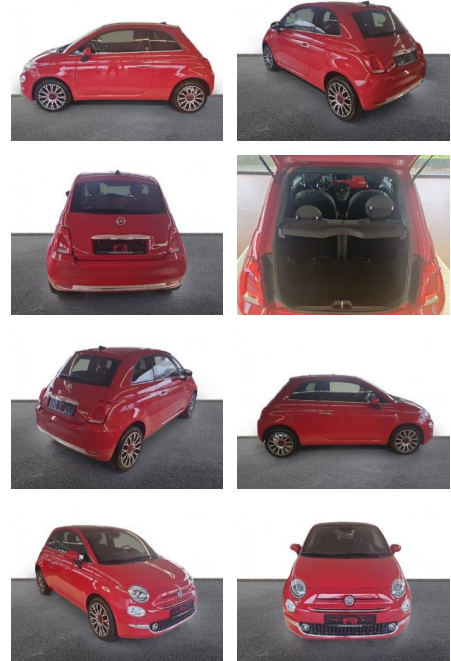

Ihr Ansprechpartner

Frau Saskia Sibbing
E-Mail: sibbing@autohaus-wallmeier.com
Telefon: 02565 4058492

Wallmeier Selected
Gronauer Str.182 - 48599 Gronau - Tel.: 02562 / 9924240

Fiat 500 Mild Hybrid MY23 1.0 GSE Panorama

AH32-PJJ0412 **Angebotsnr.:**

Erstzulassung:	Kilometer:	Farbe:	Leistung:	Kraftstoffart:
01.11.2023	15.191	Rot	51 kW / 69 PS	Benzin

PREIS
14.070 €

FINANZIERUNGSBEISPIEL
Laufzeit: 72 Monate Anzahlung: 25 %
Basis-Finanzierung:* Mtl. Rate:
Zielraten-Finanzierung:** **119 €**