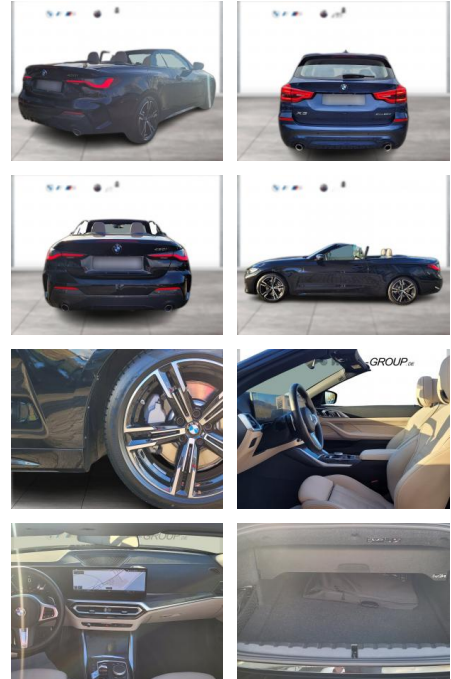

WG00-262817 Angebotsnr.:

Erstzulassung:	Kilometer:	Farbe:	Leistung:	Kraftstoffart:
01.12.2023	18.075	Schwarz	180 kW / 245 PS	Benzin

PREIS
54.650 €

FINANZIERUNGSBEISPIEL

Laufzeit: 72 Monate Anzahlung: 25 %
Basis-Finanzierung:* Mtl. Rate:
Zielraten-Finanzierung:** **463 €**