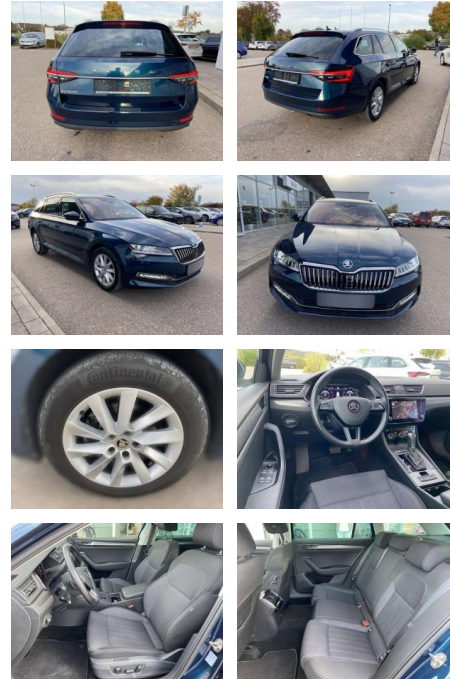

Skoda Superb Combi 2.0 TSI DSG Style AHK+17"

SS00-073104AAngebotsnr.:

Erstzulassung:	Kilometer:	Farbe:	Leistung:	Kraftstoffart:
01.07.2020	43.185		140 kW / 190 PS	Benzin

PREIS
31.970 €

FINANZIERUNGSBEISPIEL

- Anti-Blockiersystem ABS

Multimedia

- Radio

Interieur

- Sitzheizung vorne Mittelarmlehne vorne Innenspiegel automatisch abblendbar Climatronic Kindersicherung elektrisch betätigt Kindersitzverankerung für Kindersitzsystem ISOFIX Seitenairstops vorn und hinten Vordersitze el. verstellbar - Fahrersitz mit Memory el. Lendenwirbelstützen vorne Rücksitzbanklehne geteilt umlegbar mit Mittelarmlehne Netztrennwand Make-Up Spiegel
- beleuchtet 2 Leseleuchten vorn und 2 hinten Komfortsitze vorne Multifunktions-Sportlederlenkrad mit