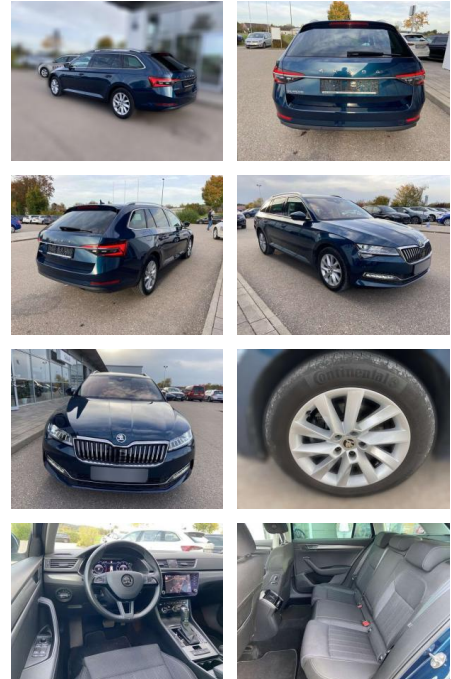

SS00-073104 **Angebotsnr.:**

Erstzulassung:	Kilometer:	Farbe:	Leistung:	Kraftstoffart:
01.07.2020	43.185		140 kW / 190 PS	Benzin

PREIS
30.630 €

FINANZIERUNGSBEISPIEL

Laufzeit: 72 Monate Anzahlung: 25 %
Basis-Finanzierung:* Mtl. Rate:
Zielraten-Finanzierung:** **259 €**