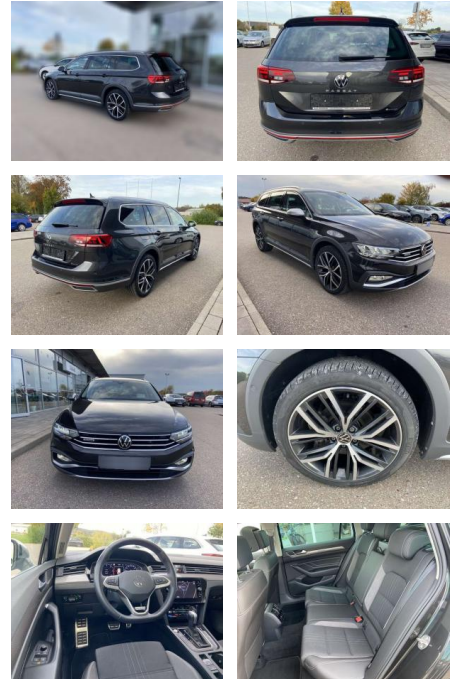

SS00-030119 **Angebotsnr.:**

Erstzulassung:	Kilometer:	Farbe:	Leistung:	Kraftstoffart:
01.12.2021	26.732		147 kW / 200 PS	Benzin

PREIS
37.840 €

FINANZIERUNGSBEISPIEL

Laufzeit: 72 Monate Anzahlung: 25 %
Basis-Finanzierung:* Mtl. Rate:
Zielraten-Finanzierung:** **320 €**