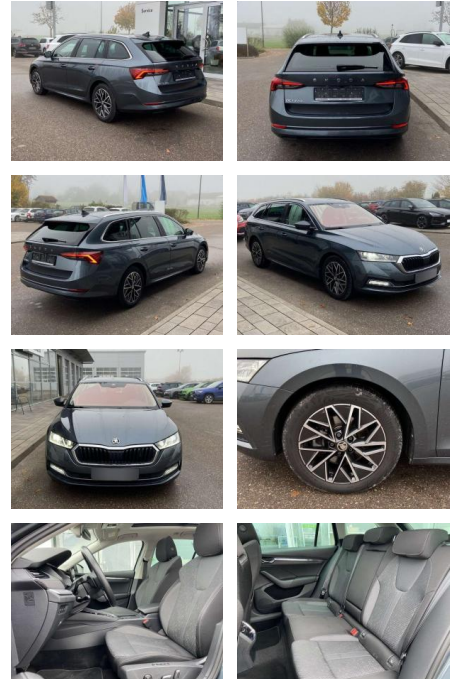

Ihr Ansprechpartner

Herr Jonas Wallmeier

E-Mail: j.wallmeier@autohaus-wallmeier.com
Telefon: 02562 9924240

Wallmeier Selected
Gronauer Str.182 - 48599 Gronau - Tel.: 02562 / 9924240

Skoda Octavia Combi 2.0 TDI DSG Style 17"

SS00-127466 **Angebotsnr.:**

Erstzulassung:	Kilometer:	Farbe:	Leistung:	Kraftstoffart:
01.04.2021	47.580		110 kW / 150 PS	Benzin

PREIS
29.710 €

FINANZIERUNGSBEISPIEL

Laufzeit: 72 Monate Anzahlung: 25 %
Basis-Finanzierung:* Mtl. Rate:
Zielraten-Finanzierung:** **252 €**