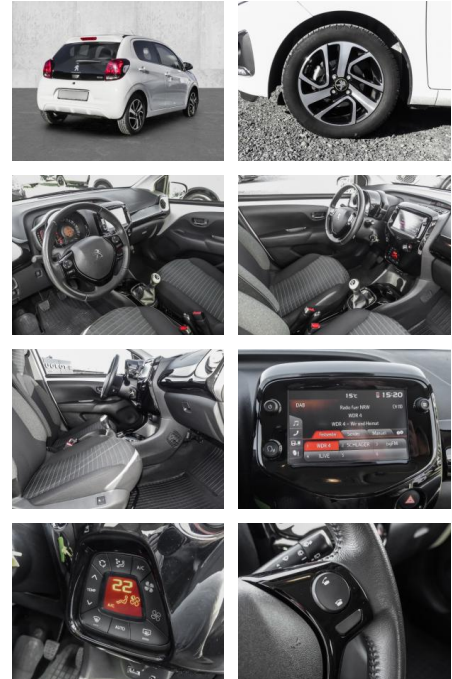

Ihr Ansprechpartner

Herr Jonas Wallmeier

E-Mail: j.wallmeier@autohaus-wallmeier.com
Telefon: 02562 9924240

Wallmeier Selected
Gronauer Str.182 - 48599 Gronau - Tel.: 02562 / 9924240

Peugeot 108 TOP Collection 1.0 VTi EU6d

MA05-1848-24 Angebotsnr.:

Erstzulassung:	Kilometer:	Farbe:	Leistung:	Kraftstoffart:
01.12.2020	23.120	Weiß	53 kW / 72 PS	Benzin

PREIS
12.370 €

FINANZIERUNGSBEISPIEL

Laufzeit: 72 Monate   Anzahlung: 25 %
Basis-Finanzierung:*   Mtl. Rate:
Zielraten-Finanzierung:**   **105 €**

* Basisfinanzierung: Anzahlung: 3.093 Euro, Laufzeit: 72 Monate, Nettodarlehen: 9.278 Euro, Gesamtbetrag: 14.594 Euro, Zinssätze: 7.71% Sollz. (gebunden), 7.99% eff.
** Zielratenfinanzierung: Anzahlung: 3.093 Euro, Laufzeit: 72 Monate, Nettodarlehen: 9.278 Euro, Zielrate: 6.185 Euro, Gesamtbetrag: 15.459 Euro, Zinssätze: 7.71% Sollz. (gebunden), 7.99% eff.,

Vermittlung für: Santander Consumer Bank
Repräsentatives Beispiel gem. § 17 Abs. 4 PAngV. Diese Finanzierungsangebote sind Beispiele. Gerne ermitteln wir für Sie Ihr individuelles Angebot.

Ausstattung

Sicherheit

- Anti-Blockiersystem ABS
- Antischlupfregelung ASC+T
- elektronische Stabilitätskontrolle (ESP / DSP)
- Servolenkung
- Wegfahrsperr
- Kindersitzbefestigung
- **ABS**
- Airbag
- Beifahrer-Airbag
- Wegfahrsperr
- Seitenairbags
- ESP
- Antriebsschlupfregelung
- Reifendruckkontrolle
- Traktionskontrolle
- Kopfairbag
- Kindersitzbefestigung
- Pannenkitt
- **Entertainment: Radio**

- Telefonvorbereitung
- AUX-In
- USB-Anschluss
- MP3
- Bluetooth
- Freisprecheinrichtung
- Apple CarPlay
- Android Auto
- DAB
- Touchscreen
- Musikstreaming
- •

Multimedia

- Radio
- MP3 Anschluss
- Bluetooth

Komfort

- Zentralverriegelung
- Bordcomputer

Servolenkung

- Zentralverriegelung
- Elektrischer Fensterheber
- Sitzheizung
- Elektrische Aussenspiegel
- Teilbare Rucksitzlehne
- Multifunktionslenkrad
- Elektrisches Verdeck
- Lederlenkrad
- Geschwindigkeitsbegrenzungsanlage
- Funkfernbedienung
- **Sicht: LED-Tagfahrlicht**
- Nebelscheinwerfer
- Colorverglasung
- Privacyverglasung
- •

Interieur

- Multifunktionslenkrad
- el. Fensterheber
- Sitzheizung

STÄNDIG ÜBER 15.000 FAHRZEUGE IM BESTAND!