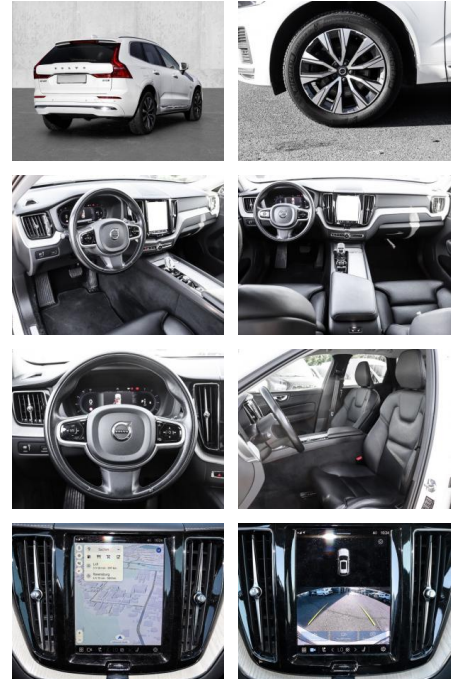

Ihr Ansprechpartner

Frau Saskia Sibbing
E-Mail: sibbing@autohaus-wallmeier.com
Telefon: 02565 4058492

Wallmeier Selected
Gronauer Str.182 - 48599 Gronau - Tel.: 02562 / 9924240

Volvo XC60 Inscription AWD B5 Diesel EU6d

MA05-4247-24 Angebotsnr.:

Erstzulassung:	Kilometer:	Farbe:	Leistung:	Kraftstoffart:
01.09.2021	51.311	Weiß	173 kW / 235 PS	Diesel

PREIS
38.680 €

FINANZIERUNGSBEISPIEL
Laufzeit: 72 Monate   Anzahlung: 25 %
Basis-Finanzierung:*   Mtl. Rate:
Zielraten-Finanzierung:** **328 €**

* Basisfinanzierung: Anzahlung: 9.670 Euro, Laufzeit: 72 Monate, Nettodarlehen: 29.010 Euro, Gesamtbetrag: 45.634 Euro, Zinssätze: 7.71% Sollz. (gebunden), 7.99% eff.
** Zielratenfinanzierung: Anzahlung: 9.670 Euro, Laufzeit: 72 Monate, Nettodarlehen: 29.010 Euro, Zielrate: 19.340 Euro, Gesamtbetrag: 48.338 Euro, Zinssätze: 7.71% Sollz. (gebunden), 7.99% eff.,

Vermittlung für: Santander Consumer Bank
Repräsentatives Beispiel gem. § 17 Abs. 4 PAngV. Diese Finanzierungsangebote sind Beispiele. Gerne ermitteln wir für Sie Ihr individuelles Angebot.

Ausstattung

Sicherheit

- Anti-Blockiersystem ABS
- Antischlupfregelung ASC+T
- elektronische Stabilitätskontrolle (ESP / DSP)
- Servolenkung
- Regensensor
- Wegfahrsperrung
- Kindersitzbefestigung
- Allrad
- **ABS**
- Airbag
- Beifahrer-Airbag
- Wegfahrsperrung
- Seitenairbags
- ESP
- Reifendruckkontrolle
- Traktionskontrolle
- Kopfairbag
- Knieairbag
- Kindersitzbefestigung

- Pannenset
- **Entertainment: Soundsystem**
- Radio
- Telefonvorbereitung
- USB-Anschluss
- MP3
- Harman-Kardon
- Bluetooth
- Freisprecheinrichtung
- Android Auto
- DAB
- Touchscreen
- Induktionsladen für Smartphones
- Musikstreaming
- •

Multimedia

- Radio
- el. Sitzverstellung
- MP3 Anschluss
- Bluetooth

Komfort

- Zentralverriegelung
- Bordcomputer
- **Servolenkung**
- Zentralverriegelung
- Elektrischer Fensterheber
- Lederausstattung
- Sitzheizung
- Elektrische Aussenspiegel
- Teilbare Rücksitzlehne
- Tempomat
- Standheizung
- Multifunktionslenkrad
- Keyless Go Startfunktion
- Elektrische Sitze
- Innenspiegel autom. abblendbar
- Mittelarmlehne
- Innenraumfilter
- Lenksäule einstellbar
- Elektrische Heckklappe
- Keyless Entry

STÄNDIG ÜBER 15.000 FAHRZEUGE IM BESTAND!