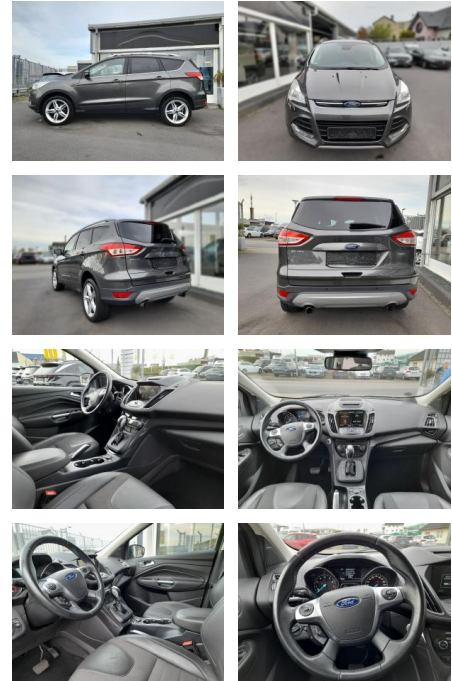

SP05-40636389 Angebotsnr.:

Erstzulassung:	Kilometer:	Farbe:	Leistung:	Kraftstoffart:	Verbr. komb.	CO2-Emission	CO2-Klasse (WLTP)
26.08.2016	87.000	Diverse	134 kW / 182 PS	Benzin	7,4 l/100km	171 g/km	

PREIS
15.920 €