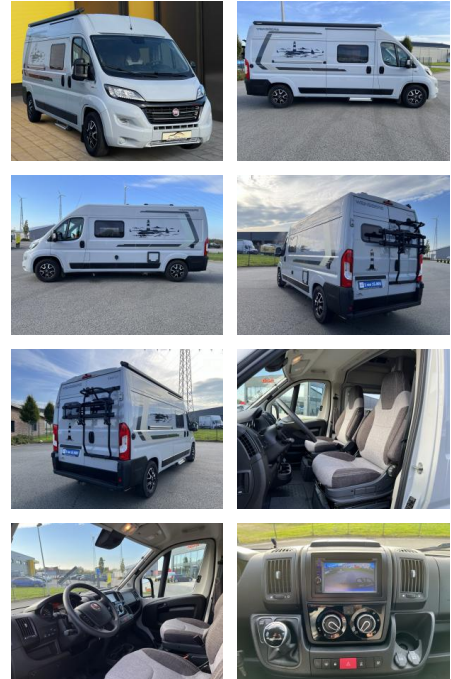

AB19-NB-WB-2Angebotsnr.:

Erstzulassung:	Kilometer:	Farbe:	Leistung:	Kraftstoffart:
01.11.2021	55.000	grau	118 kW / 160 PS	Diesel

PREIS
66.090 €

FINANZIERUNGSBEISPIEL
Laufzeit: 72 Monate Anzahlung: 25 %
Basis-Finanzierung:* Mtl. Rate:
Zielraten-Finanzierung:** **560 €**