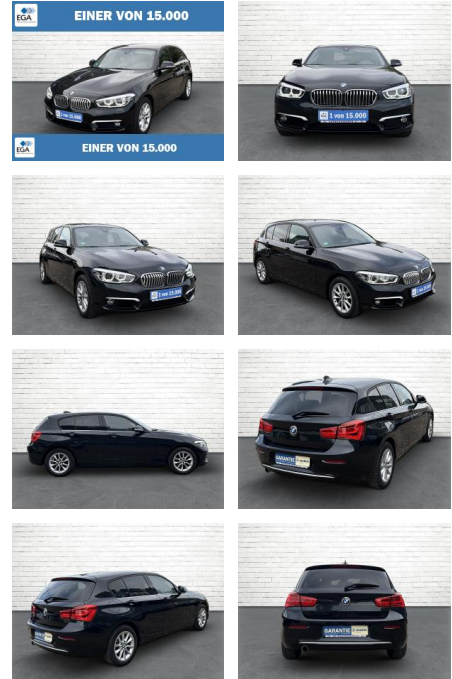

Ihr Ansprechpartner

Frau Saskia Sibbing
E-Mail: sibbing@autohaus-wallmeier.com
Telefon: 02565 4058492

Wallmeier Selected
Gronauer Str.182 - 48599 Gronau - Tel.: 02562 / 9924240

BMW 116116i Urban Line *LED*Navi*RFK*SHZ*PDC*

AB73-0023-1099 Angebotsnr.:

Erstzulassung:	Kilometer:	Farbe:	Leistung:	Kraftstoffart:
10.12.2018	46.636	Schwarz	80 kW / 109 PS	Benzin

PREIS	FINANZIERUNGSBEISPIEL	
16.850 €	Laufzeit: 72 Monate	Anzahlung: 25 %
	Basis-Finanzierung:**	Mtl. Rate:
	Zielraten-Finanzierung:**	143 €