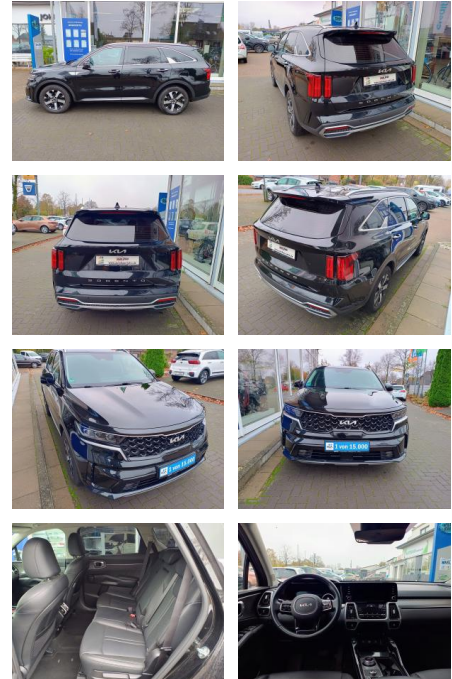

Ihr Ansprechpartner

Herr Jonas Wallmeier

E-Mail: j.wallmeier@autohaus-wallmeier.com
Telefon: 02562 9924240

Wallmeier Selected
Gronauer Str.182 - 48599 Gronau - Tel.: 02562 / 9924240

Kia Sorento 2.2 CRDi Vision Leder Navi Kamera 1....

KJ00-KCJ2410 Angebot 2301

Erstzulassung:	Kilometer:	Farbe:	Leistung:	Kraftstoffart:
10.02.2022	66.840	Schwarz	148 kW / 201 PS	Diesel

PREIS
39.310 €

FINANZIERUNGSBEISPIEL

Laufzeit: 72 Monate Anzahlung: 25 %
Basis-Finanzierung:* Mtl. Rate:
Zielraten-Finanzierung:** **333 €**