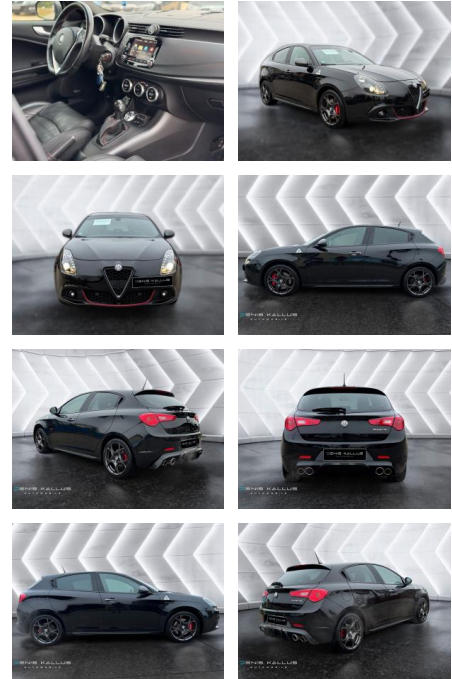

## Alfa Romeo Giulietta 1,8 TBI 16V Veloce Automatik

DK05-38538538 Angebotsnr.:

Erstzulassung:	Kilometer:	Farbe:	Leistung:	Kraftstoffart:
25.08.2017	98.648	Diverse	177 kW / 241 PS	Benzin

**PREIS**  
**20.770 €**