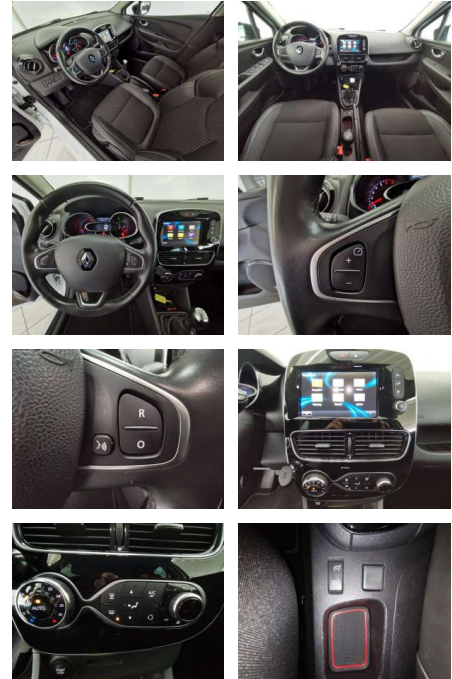

HA14-52017 **Angebotsnr.:**

Erstzulassung:	Kilometer:	Farbe:	Leistung:	Kraftstoffart:	Verbr. komb.	CO2-Emission	CO2-Klasse (WLTP)
01.12.2017	68.929	Weiß	87 kW / 118 PS	Benzin	5,4 l/100km	120 g/km	D

PREIS
13.350 €

- Anti-Blockiersystem ABS
- ABS Elektr. Wegfahrsperre ESP
- Geschwindigkeitsbegrenzer Isofix
- Lichtsensor Nebelscheinwerfer
- Regensensor Reifendruckkontrolle
- Start/Stop-Automatik Traktionskontrolle
- Airbags: Front-
- Seiten- und weitere Airbags Tagfahrlicht (Art): Tagfahrlicht Hauptscheinwerfer: LED-Scheinwerfer Kamera Hinten Vorne
- Selbstlenkende Systeme Innenausstattung: Teilleder Farbe der Innenausstattung: Grau

Multimedia

- Radio

Weiteres

- Ausstattung: Abgedunkelte Scheiben
- Elektr. Fensterheber Elektr.

STÄNDIG ÜBER 15.000 FAHRZEUGE IM BESTAND!