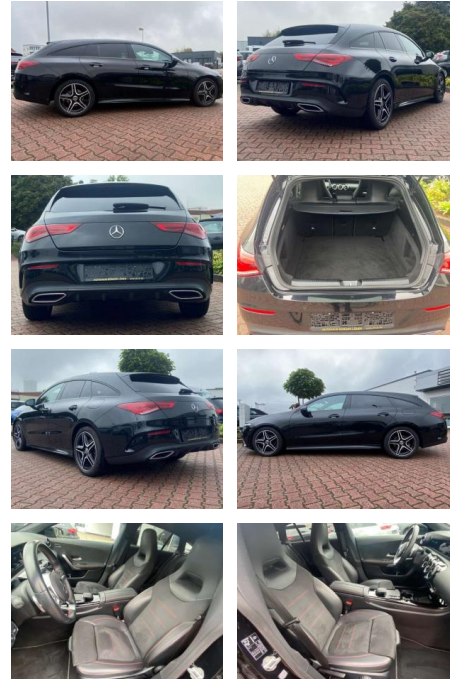

## Mercedes-Benz CLA 200 Shooting Brake LED Navi Ka...

AR35-L238292 | Angebotsnr.:

Erstzulassung:	Kilometer:	Farbe:	Leistung:	Kraftstoffart:
01.08.2021	61.609	Schwarz	110 kW / 150 PS	Benzin

**PREIS**  
**30.530 €**