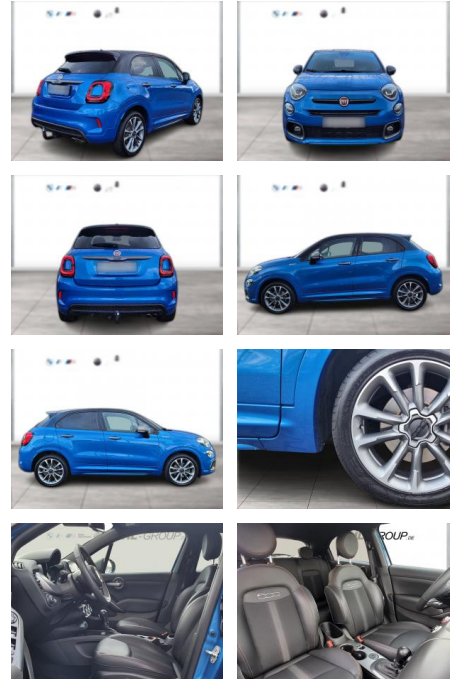

## Fiat 500X GSE Sport X-Tech Paket RFK

WG00-263601 **Angebotsnr.:**

Erstzulassung:	Kilometer:	Farbe:	Leistung:	Kraftstoffart:
01.10.2020	35.119	Schwarz	110 kW / 150 PS	Benzin

**PREIS**  
**23.220 €**

**FINANZIERUNGSBEISPIEL**  
Laufzeit: 72 Monate      Anzahlung: 25 %  
Basis-Finanzierung:\*      Mtl. Rate:  
Zielraten-Finanzierung:\*\* **197 €**