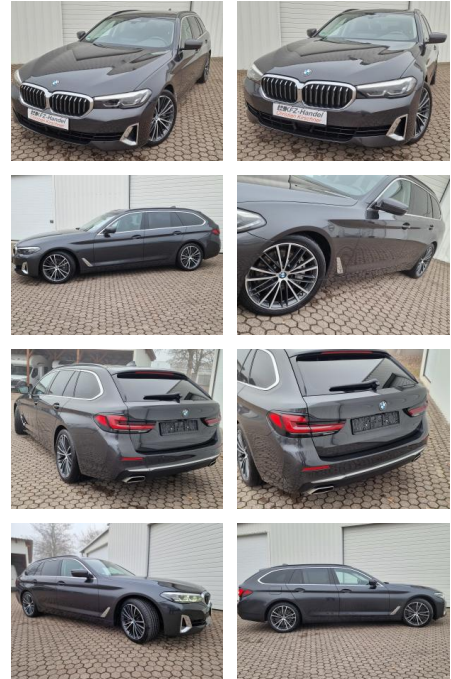

Ihr Ansprechpartner

Frau Saskia Sibbing
E-Mail: sibbing@autohaus-wallmeier.com
Telefon: 02565 4058492

Wallmeier Selected
Gronauer Str.182 - 48599 Gronau - Tel.: 02562 / 9924240

BMW 530d xDrive*AHK*Komfortsitze*ACC*R-Cam*19 Zo...

KK00-2-46392-Angebotsnr.:

xDrive*AHK*19 Zoll*ACC

Virtual Cockpit*R-Kam.

Erstzulassung:	Kilometer:	Farbe:	Leistung:	Kraftstoffart:	Verbr. komb.	CO2-Emission	CO2-Klasse (WLTP)
13.02.2023	58.601	Grau	210 kW / 286 PS	Diesel	6,4 l/100km	169 g/km	F