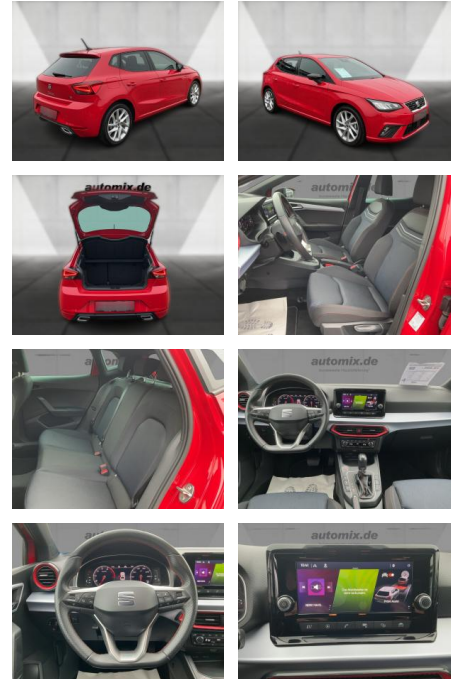

Ihr Ansprechpartner

Frau Saskia Sibbing
E-Mail: sibbing@autohaus-wallmeier.com
Telefon: 02565 4058492

Wallmeier Selected
Gronauer Str.182 - 48599 Gronau - Tel.: 02562 / 9924240

Seat Ibiza FR ,ACC,AUTOM.,LED,PDC,Kamera,LM

WA00-30679 **Angebotsnr.:**