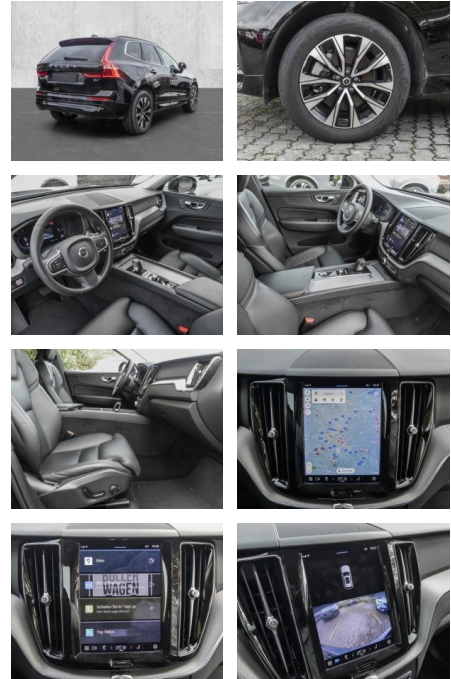

Ihr Ansprechpartner

Herr Jonas Wallmeier

E-Mail: j.wallmeier@autohaus-wallmeier.com
Telefon: 02562 9924240

Wallmeier Selected
Gronauer Str.182 - 48599 Gronau - Tel.: 02562 / 9924240

Volvo XC60 Core 2WD B4 Benzin EU6d StandHZG

MA05-6020-23**Angebotsnr.:**

Erstzulassung:	Kilometer:	Farbe:	Leistung:	Kraftstoffart:
01.05.2023	21.441	Schwarz	145 kW / 197 PS	Benzin

PREIS
43.310 €

FINANZIERUNGSBEISPIEL

Laufzeit: 72 Monate   Anzahlung: 25 %
Basis-Finanzierung:*   Mtl. Rate:
Zielraten-Finanzierung:**   **367 €**

* Basisfinanzierung: Anzahlung: 10.828 Euro, Laufzeit: 72 Monate, Nettodarlehen: 32.483 Euro, Gesamtbetrag: 51.097 Euro, Zinssätze: 7.71% Sollz. (gebunden), 7.99% eff.
** Zielratenfinanzierung: Anzahlung: 10.828 Euro, Laufzeit: 72 Monate, Nettodarlehen: 32.483 Euro, Zielrate: 21.655 Euro, Gesamtbetrag: 54.124 Euro, Zinssätze: 7.71% Sollz. (gebunden), 7.99% eff.,

Vermittlung für: Santander Consumer Bank
Repräsentatives Beispiel gem. § 17 Abs. 4 PAngV. Diese Finanzierungsangebote sind Beispiele. Gerne ermitteln wir für Sie Ihr individuelles Angebot.

Ausstattung

Sicherheit

- PDC Park Distance Control hinten
- Anti-Blockiersystem ABS
- Antischlupfregelung ASC+T
- elektronische Stabilitätskontrolle (ESP / DSP)
- Servolenkung
- Regensensor
- Wegfahrsperrung
- Kindersitzbefestigung
- PDC Park Distance Control vorne
- **ABS**
- Airbag
- Beifahrer-Airbag
- Wegfahrsperrung
- Seitenairbags
- ESP
- Reifendruckkontrolle
- Traktionskontrolle
- Kopfairbag
- Knieairbag

- Kindersitzbefestigung
- Pannenset
- Notrad
- **Entertainment: Soundsystem**
- Radio
- USB-Anschluss
- MP3
- DAB
- Induktionsladen für Smartphones
- •

Multimedia

- Radio
- el. Sitzverstellung
- MP3 Anschluss

Komfort

- Zentralverriegelung
- Bordcomputer
- **Klimaautomatik**
- Servolenkung

- Zentralverriegelung
- Elektrischer Fensterheber
- Lederausstattung
- Sitzheizung
- Elektrische Aussenspiegel
- Teilbare Rücksitzelehne
- Tempomat
- Standheizung
- Multifunktionslenkrad
- Keyless Go Startfunktion
- Elektrische Sitze
- Innenspiegel autom. abblendbar
- Mittelarmlehne
- Innenraumfilter
- Lenksäule einstellbar
- ParkDistanceControl vorne und hinten
- Elektrische Heckklappe
- Memory Sitze
- Ambientebeleuchtung
- Lordosenstütze
- Sitzheizung hinten

STÄNDIG ÜBER 15.000 FAHRZEUGE IM BESTAND!