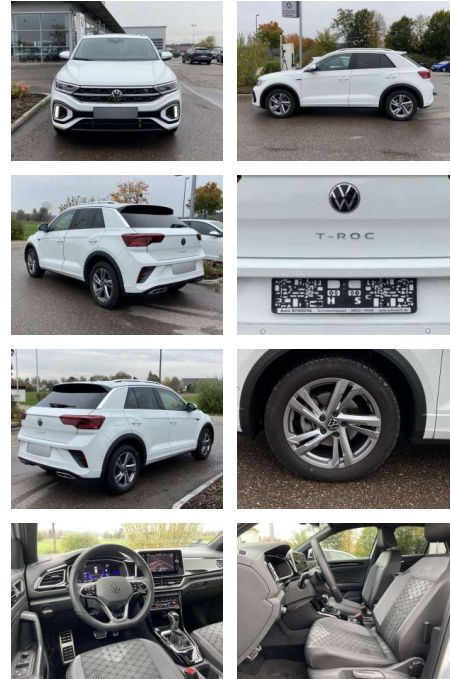

SS00-681171 **Angebotsnr.:**

Erstzulassung:	Kilometer:	Farbe:	Leistung:	Kraftstoffart:
01.01.2024	14.243		110 kW / 150 PS	Benzin

PREIS
36.810 €

FINANZIERUNGSBEISPIEL

Laufzeit: 72 Monate Anzahlung: 25 %
Basis-Finanzierung:* Mtl. Rate:
Zielraten-Finanzierung:** **312 €**