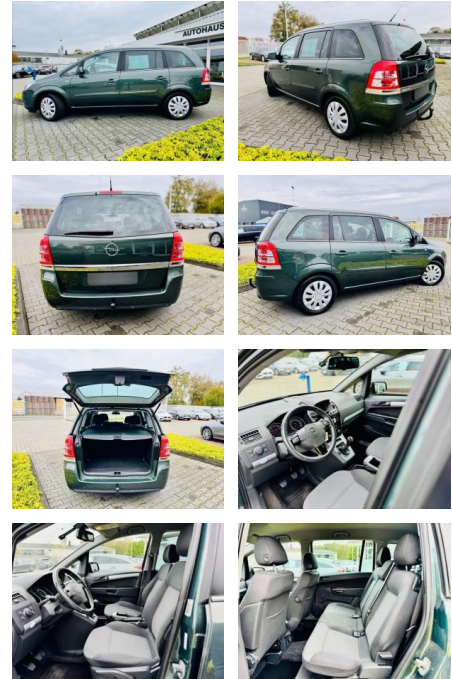

Opel Zafira 1,8 Design Edition, 7-Sitzer,

AB97-A 5206 **Angebotsnr.:**

| Erstzulassung: | Kilometer: | Farbe: | Leistung: | Kraftstoffart: |
|----------------|------------|--------|-----------------|----------------|
| 01.02.2011 | 174.570 | Grün | 103 kW / 140 PS | Benzin |