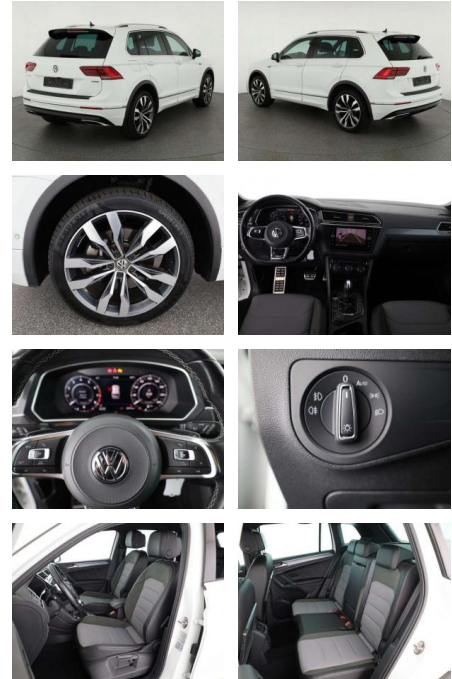

AN07-JW405174 Angebotsnr.:

Erstzulassung:	Kilometer:	Farbe:	Leistung:	Kraftstoffart:
01.04.2018	56.000	Weiß	162 kW / 220 PS	Benzin

PREIS
29.820 €

FINANZIERUNGSBEISPIEL
Laufzeit: 72 Monate Anzahlung: 25 %
Basis-Finanzierung:* Mtl. Rate:
Zielraten-Finanzierung:** **253 €**